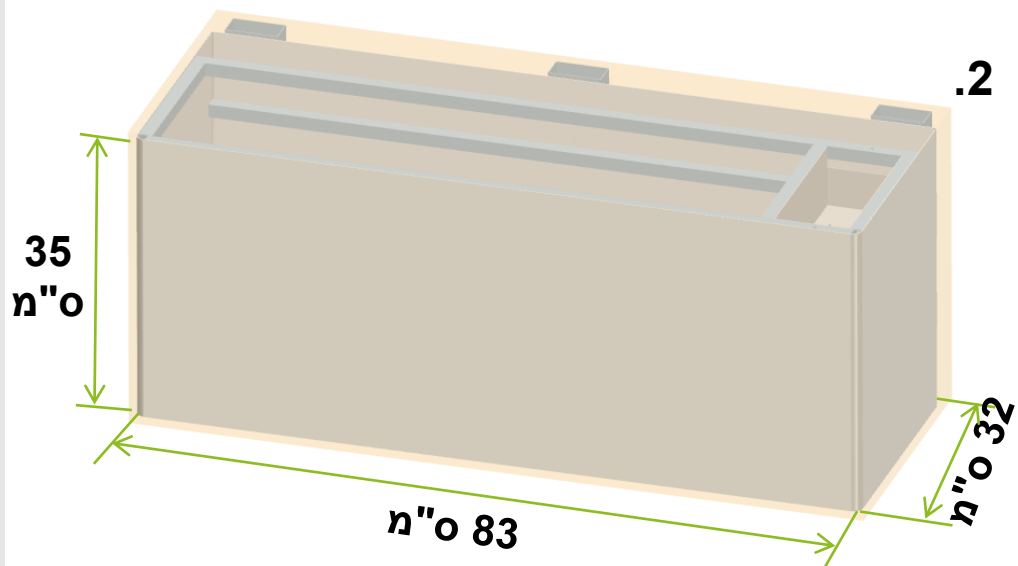

שתי אפשרויות גידול

הידרופוני

אדמה

יחידת בסיס הידרופונית

יחידת בסיס אדמה

אריזה

1. פלסטיק
משקל 12.3 ק"ג

2. מסגרת מתכת
משקל 27.4 ק"ג

משקל נטו הכולל: 39.7 ק"ג
(ללא צמחים ומים)

vinea
green

מידות ומשקל

גודל: 200.5 x 82 x 31 ס"מ
רוחב א אורך א גובה

משקל: 39.7 ק"ג
ללא צמחים ומים

rinea
green

rinea
green

המוצר עשוי מנירוסטה, אלומיניום ופלסטיק