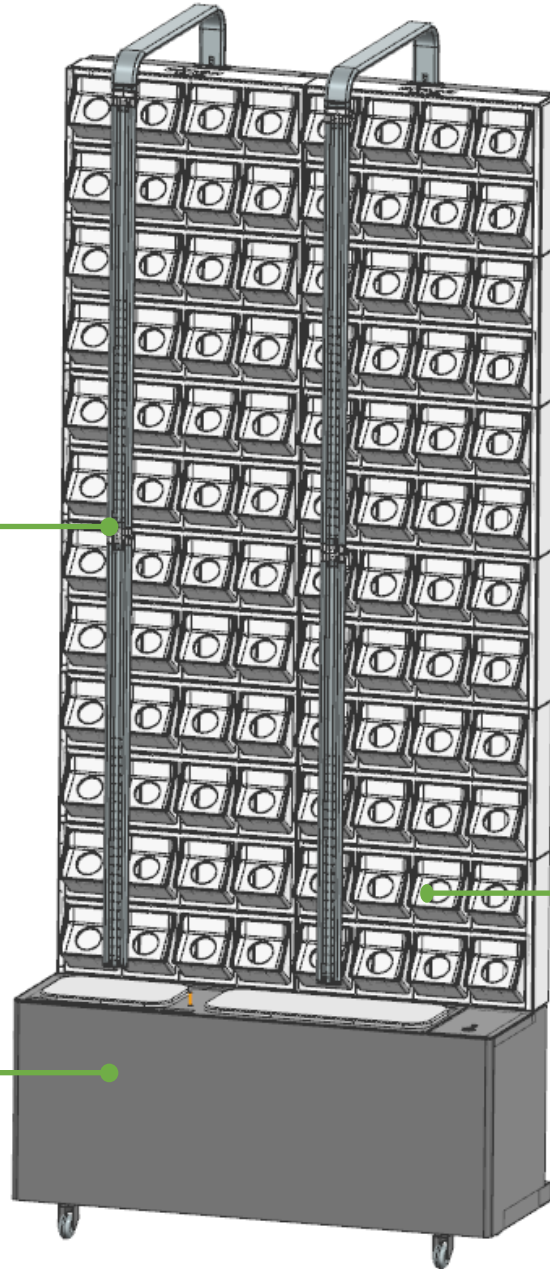

שתי אפשרויות גידול

הידרופוני

אדמה

יחידת בסיס הידרופונית

יחידת בסיס אדמה

אריזה

1. פלסטיק
משקל 12.3 ק"ג

2. מסגרת מתכת
משקל 27.4 ק"ג

משקל נטו הכולל: 39.7 ק"ג
(ללא צמחים ומים)

vinea
green

מידות ומשקל

גודל: 200.5 x 82 x 31 ס"מ
רוחב א אורך א גובה

משקל: 39.7 ק"ג
ללא צמחים ומים

rinea
green

rinea
green

המוצר עשוי מנירוסטה, אלומיניום ופלסטיק

גוף תאורה
מאלומיניום

מיכל מים ובסיס
נירוסטה צבוע
בתנור

מערכת פלסטיק
פוליפרופילן

vinea
green

שתי אפשרויות גידול:

תאורה ניתנת לכיוון

אדמה

הידרופוני

או

מד גובה מים

פתח מילוי מים

מנבטה

גלגלים

מפסק ראשי

vinea
green

תאורה בספקטרום מלא לגידול צמחים