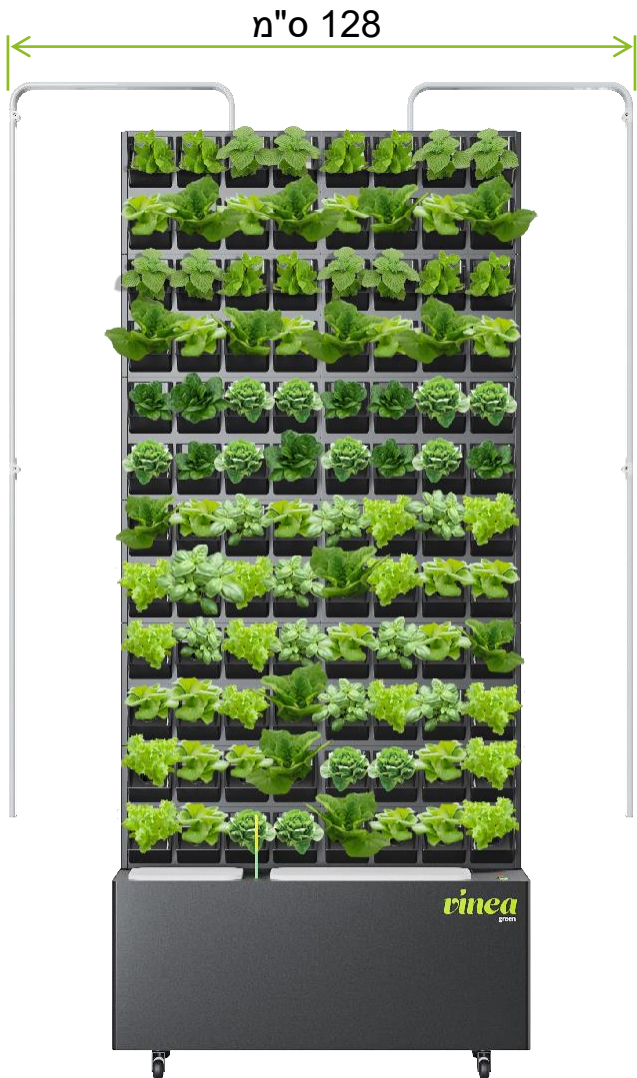

vinea
green

VINEA MOBILE

וינאה מוביל

96 צמחים

VINEA MOBILE וינאה מובייל

וינאה מובייל הינו קיר ירוק נייד, על גלגלים,
המותאם לחלל פנימי.

- ✓ לבחירה:
 - מערכת הידרופונית לגידול ירקות עלים
 - מערכת עם מצע לגידול צמחי נוי.
- ✓ אין צורך בתשתית או התקנה מיוחדות פרט לחיבור לחשמל.
- ✓ ניתן להצמיד לקיר קיים או להשתמש בוינאה מובייל כמחיצה בין חללים.
- ✓ מגיע עם תאורה בספקטרום מלא ומיכל מים גדול

שתי אפשרויות גידול

הידרופוני

אדמה

יחידת בסיס הידרופונית

יחידת בסיס אדמה

אריזה

1. פלסטיק
משקל 12.3 ק"ג

2. מסגרת מתכת
משקל 27.4 ק"ג

משקל נטו הכולל: 39.7 ק"ג
(ללא צמחים ומים)

vinea
green

מידות ומשקל

גודל: 200.5 x 82 x 31 ס"מ
רוחב א אורך א גובה

משקל: 39.7 ק"ג
ללא צמחים ומים

rinea
green

rinea
green

המוצר עשוי מנירוסטה, אלומיניום ופלסטיק

או

מד גובה מים

פתח מילוי מים

מנבטה

גלגלים

מפסק ראשי

vinea
green

תאורה בספקטרום מלא לגידול צמחים