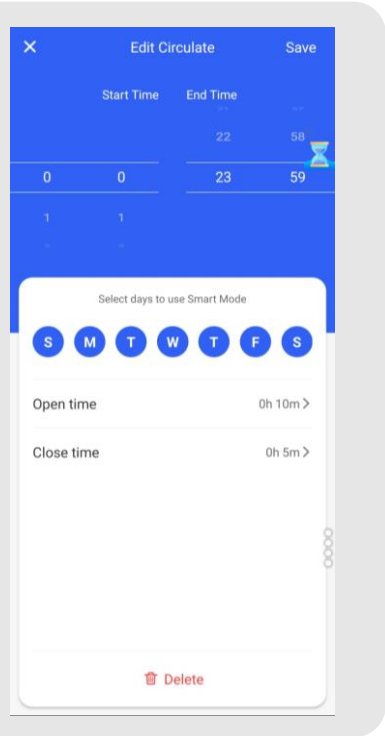

או

מד גובה מים

פתח מילוי מים

מנבטה

גלגלים

מפסק ראשי

vinea
green

תאורה בספקטרום מלא לגידול צמחים

חישוב צמחים

96 צמחים

חישוב 12X2X4

או

מילוי מים ידני או חיבור לברז

מיכל מים 60 ליטר

ניהול מכשיר

ניהול תאורה