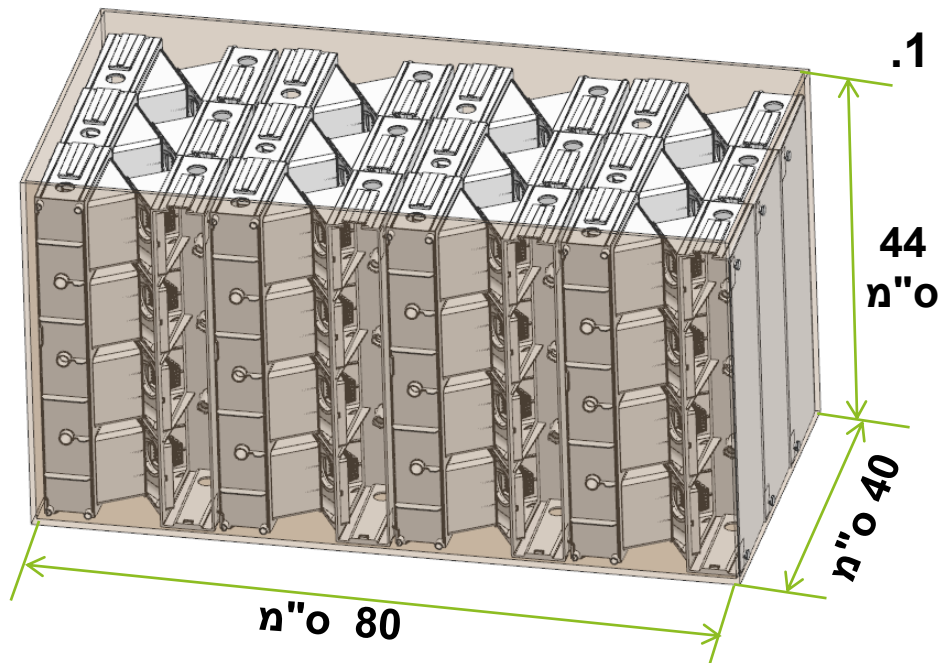

שתי אפשרויות גידול

הידרופוני

אדמה

יחידת בסיס הידרופונית

יחידת בסיס אדמה

אריזה

1. פלסטיק
משקל 12.3 ק"ג

2. מסגרת מתכת
משקל 27.4 ק"ג

משקל נטו הכולל: 39.7 ק"ג
(ללא צמחים ומים)

vinea
green

מידות ומשקל

גודל: 200.5 x 82 x 31 ס"מ
רוחב א אורך א גובה

משקל: 39.7 ק"ג
ללא צמחים ומים

rinea
green

rinea
green

המוצר עשוי מנירוסטה, אלומיניום ופלסטיק