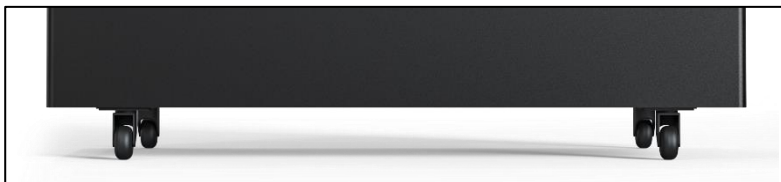

או

מד גובה מים

פתח מילוי מים

מנבטה

גלגלים

מפסק ראשי

vinea
green

תאורה בספקטרום מלא לגידול צמחים