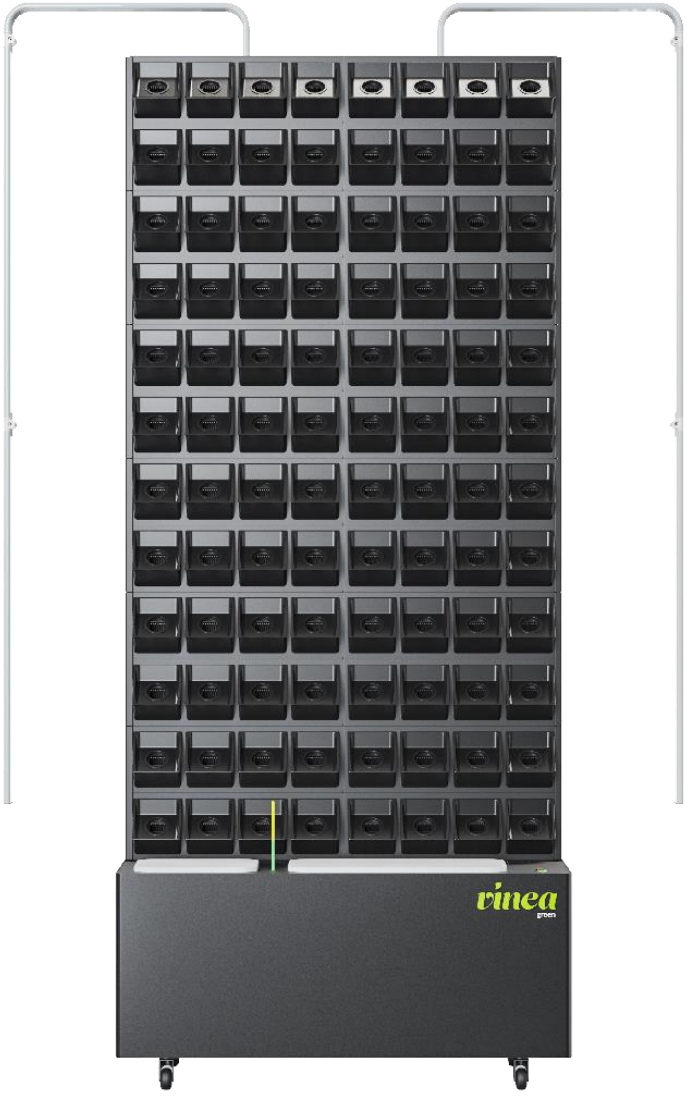

משקל נטו הכולל: 39.7 ק"ג
(ללא צמחים ומים)

vinea
green

מידות ומשקל

גודל: 200.5 x 82 x 31 ס"מ
רוחב א אורך א גובה

משקל: 39.7 ק"ג
ללא צמחים ומים

rinea
green

rinea
green

המוצר עשוי מנירוסטה, אלומיניום ופלסטיק

או

מד גובה מים

פתח מילוי מים

מנבטה

גלגלים

מפסק ראשי

vinea
green

תאורה בספקטרום מלא לגידול צמחים

חישוב צמחים

96 צמחים

חישוב 12X2X4

או

מילוי מים ידני או חיבור לברז

מיכל מים 60 ליטר

ניהול מכשיר

ניהול תאורה