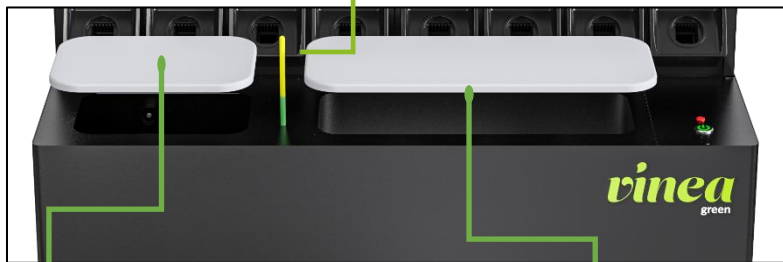

משקל נטו הכולל: 39.7 ק"ג
(ללא צמחים ומים)

vinea
green

מידות ומשקל

גודל: 200.5 x 82 x 31 ס"מ
רוחב א אורך א גובה

משקל: 39.7 ק"ג
ללא צמחים ומים

rinea
green

rinea
green

המוצר עשוי מנירוסטה, אלומיניום ופלסטיק

גוף תאורה
מאלומיניום

מיכל מים ובסיס
נירוסטה צבוע
בתנור

מערכת פלסטיק
פוליפרופילן

vinea
green

שתי אפשרויות גידול:

תאורה ניתנת לכיוון

אדמה

הידרופוני

או

מד גובה מים

פתח מילוי מים

מנבטה

גלגלים

מפסק ראשי

vinea
green

תאורה בספקטרום מלא לגידול צמחים