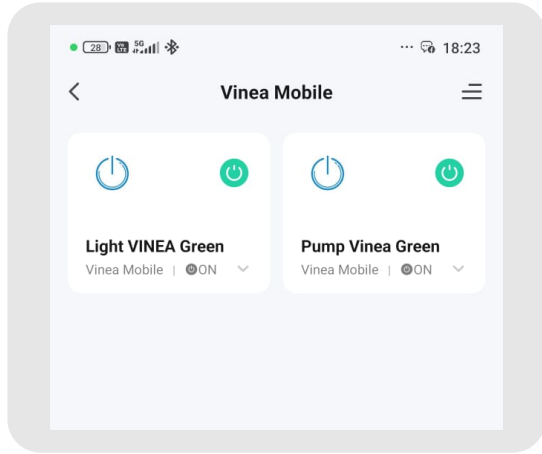

חישוב צמחים

96 צמחים

חישוב 12X2X4

או

מילוי מים ידני או חיבור לברז

מיכל מים 60 ליטר

ניהול מכשיר

ניהול תאורה